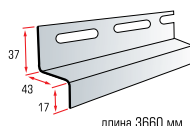

Салатовый

Сери-зеленый

Розовый

ТУ 5772-001-93698039-06

длина 3660 мм

ширина 230 мм

толщина 1,1 мм

в упаковке 20 шт.

## Отделочно-монтажные элементы:

начальная планка

навесная планка

соединительная планка

околооконная планка

околооконная широкая

J-trim

J-фаска