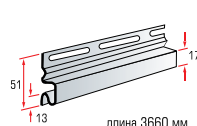

Салатовый

Сери-зеленый

Розовый

ТУ 5772-001-93698039-06

длина 3660 мм

ширина 230 мм

толщина 1,1 мм

в упаковке 20 шт.

## Отделочно-монтажные элементы:

начальная планка

навесная планка

соединительная планка

околооконная планка

околооконная широкая

J-trim

J-фаска