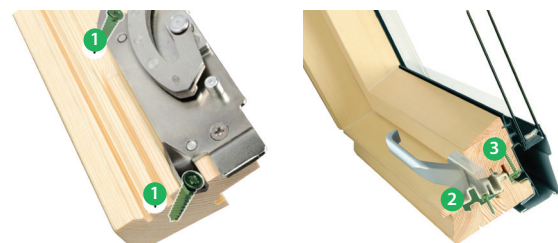

1. Новый метод крепления оконных петель: усиленные саморезы большего диаметра, вкрученные под углом в деревянный элемент створки, предотвращают вырывание петель и возможность выдавливания створки.
2. Усовершенствованный элемент закрывания: металлическая деталь позволила укрепить элемент закрывания окна и сделать запираение створки ещё более надёжным.
3. Дополнительный стальной элемент в нижней части оконной створки существенно затрудняет взлом при помощи специальных устройств.