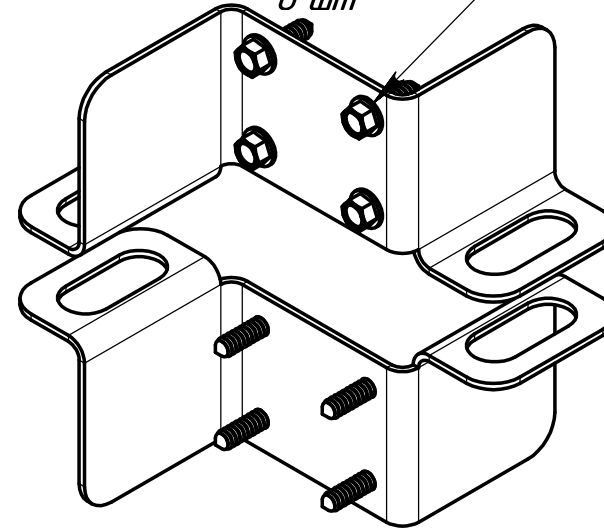

Калитка Эконом

Петля Losinox GBM12-130
2 шт.

Саморез кровельный 5,5x19
DIN 7504K

8 шт

Планка притворная
(комплект)

Ворота Эконом

Петля Losinox GBM12-150
2 шт.

Саморез кровельный 5,5x19
DIN 7504K

8 шт

Планка притворная
(комплект)

Ручка Эконом

Винт M8x18 DIN 912

Саморез кровельный 5,5x19
DIN 7504K

6 шт

Винт M6x16 DIN 912

Ручка Эконом