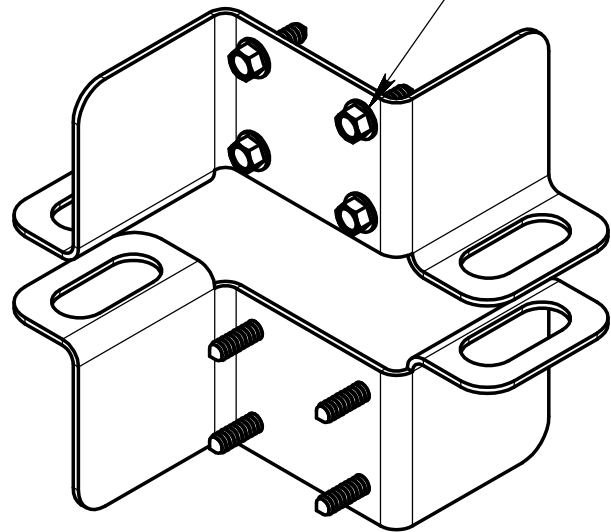

Калитка Эконом

Петля Losinox GBM12-130
2 шт.

Саморез кровельный 5,5x19
DIN 7504K

8 шт

Планка притворная
(комплект)

Ворота Эконом

Петля Losinox GBM12-150
2 шт.

Саморез кровельный 5,5x19
DIN 7504K

8 шт

Планка притворная
(комплект)

Ручка Эконом

Винт M8x18 DIN 912

Саморез кровельный 5,5x19
DIN 7504K

6 шт

Винт M6x16 DIN 912

Ручка Эконом