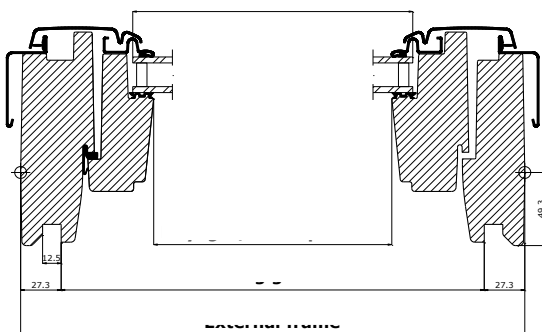

Размеры и площадь остекления

	472 мм	550 мм	660 мм	780 мм	942 мм	1140 мм	1340 мм
778 мм		GGU CK02 (0.22)					
978 мм		GGU CK04 (0.29)	GGU FK04 (0.38)	GGU MK04 (0.47)			GGU UK04 (0.91)
1178 мм		GGU CK06 (0.37)	GGU FK06 (0.47)	GGU MK06 (0.59)	GGU PK06 (0.75)	GGU SK06 (0.95)	
1398 мм			GGU FK08 (0.58)	GGU MK08 (0.72)	GGU PK08 (0.92)	GGU SK08 (1.16)	GGU UK08 (1.40)
1600 мм				GGU MK10 (0.85)	GGU PK10 (1.07)		

( ) = площадь остекления, м²

Расстояние между отделочными пазами под откосы

Код размера	Ширина (мм)
CK--	495
FK--	605
MK--	725
PK--	887
SK--	1085
UK--	1285

Код размера	Высота (мм)
--02	719
--04	919
--06	1119
--08	1339
--10	1549

Рекомендованное применение

Мансардные окна VELUX INTEGRA®

- Рекомендуются для установки в случаях, предполагающих частое открывание/закрывание окна;
- Идеальный вариант для высокой установки окон, когда ручное открывание окна затруднительно.

Поперечный разрез