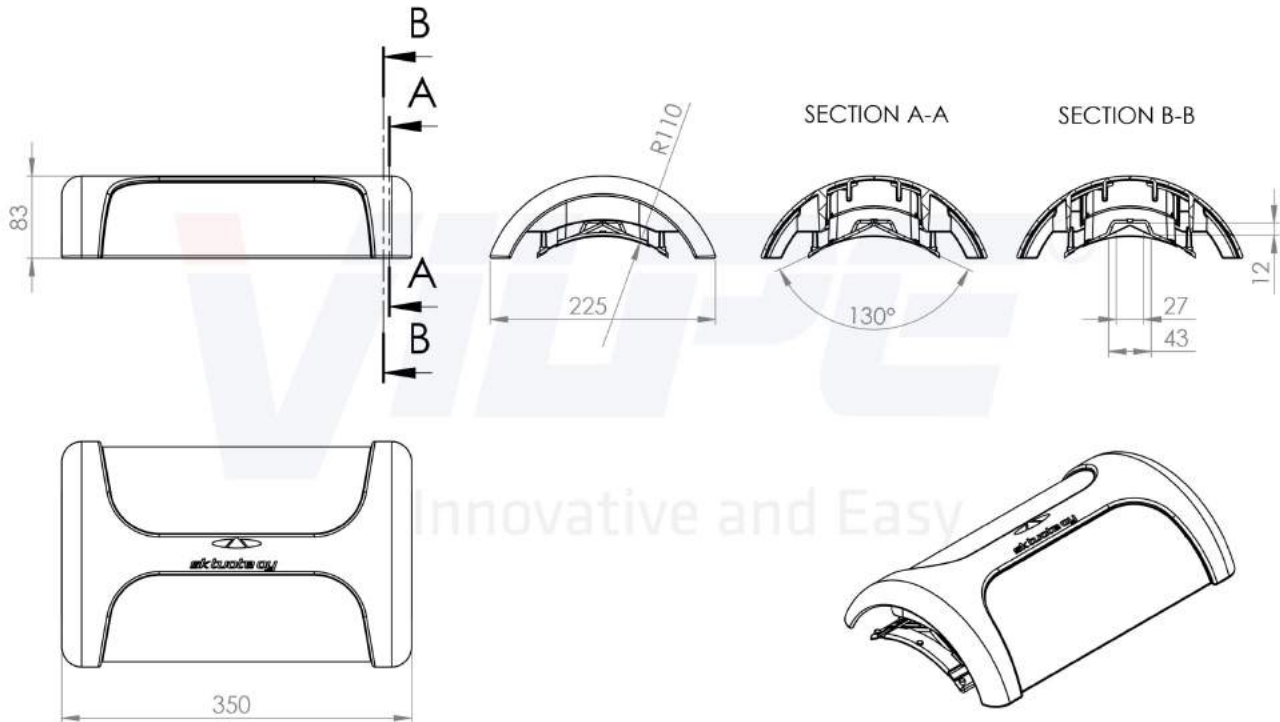

PELTI -KTV/HARJA КОНЬКОВЫЙ ВЕНТИЛЬ

Copyright © 2014 SK Tuote Oy. All rights reserved.

Vilpe Oy Ab

Kauppatie 9, FI-65610 Mustasaari
Telephone +358 20 123 3200

10.12.2021

Sales & Technical Support | FI +358 20 123 3233 | EN +358 20 123 3222 | RU +358 20 123 3290 | SE +46 70 511 2020 | PL +48 71 740 2623
myynti@sktuote.fi | sales@sktuote.fi

FI: Pidätämme oikeuden muutoksiin ilman ennakoilmoitusta.
SE: Vi reserverar oss för eventuella ändringar och fel i produktinformationen.
EN: We reserve the right to change these terms and conditions at any time.

RU: Мы оставляем за собой право на внесение изменений без предварительного уведомления.
PL: Zachowujemy prawo do zmian bez wcześniejszej informacji.
DE: Technische Änderungen behalten wir uns ohne vorherige Ankündigung vor.