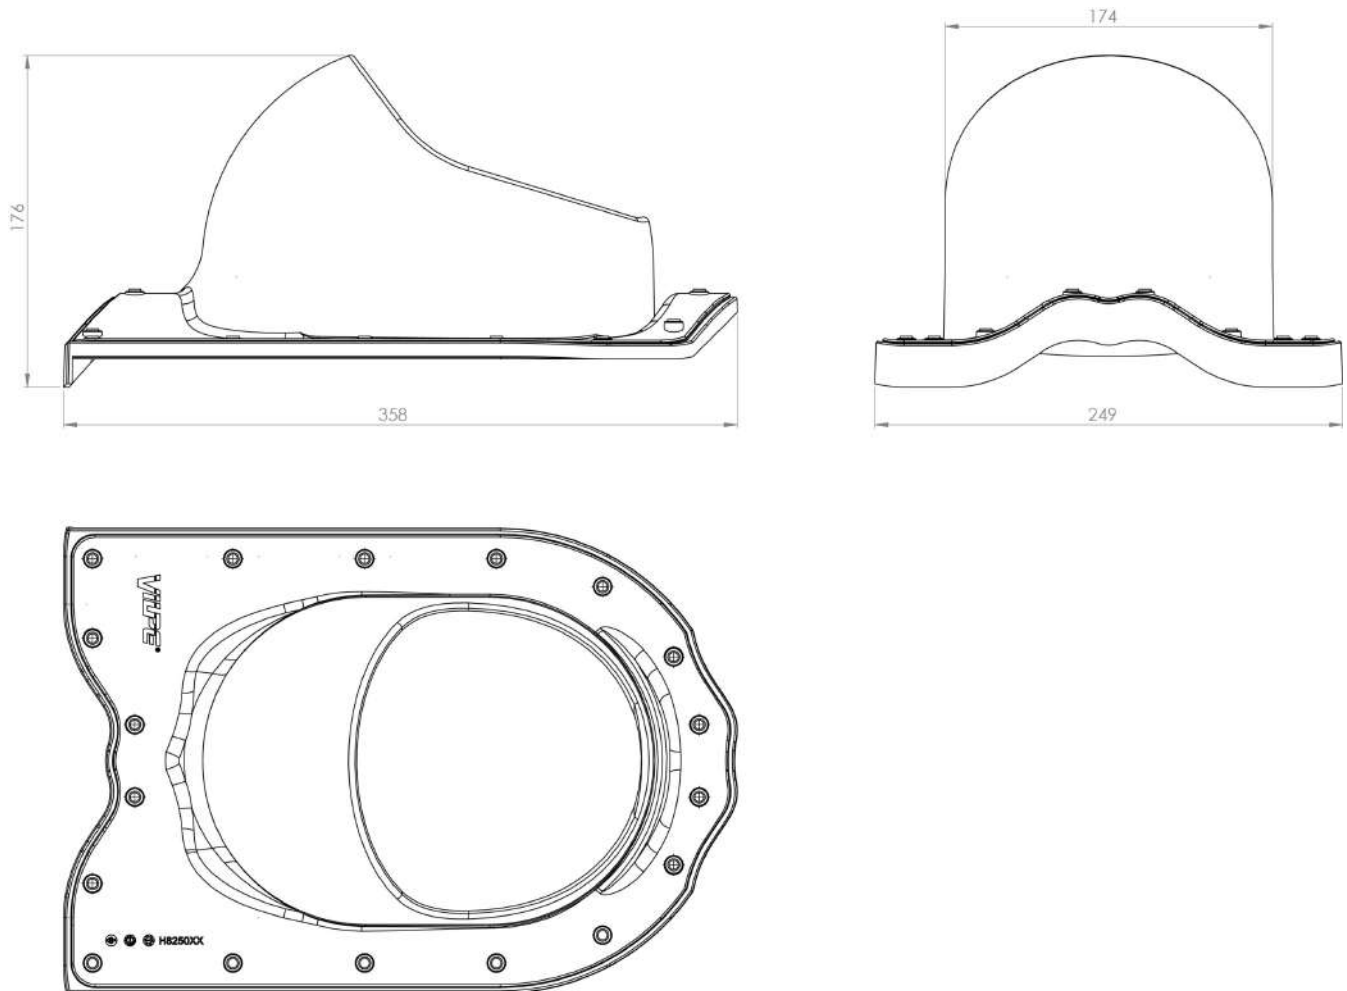

НЕРА ПРОХОДНОЙ ЭЛЕМЕНТ

Vilpe Oy Ab

Kauppatie 9, FI-65610 Mustasaari
Telephone +358 20 123 3200

Sales & Technical Support | FI +358 20 123 3233 | EN +358 20 123 3222 | RU +358 20 123 3290 | SE +46 70 511 2020 | PL +48 71 740 2623
myynti@sktuote.fi | sales@sktuote.fi

FI: Pidätämme oikeuden muutoksiin ilman ennakoilmoitusta.
SE: Vi reserverar oss för eventuella ändringar och fel i produktinformationen.
EN: We reserve the right to change these terms and conditions at any time.

RU: Мы оставляем за собой право на внесение изменений без предварительного уведомления.
PL: Zachowujemy prawo do zmian bez wcześniejszej informacji.
DE: Technische Änderungen behalten wir uns ohne vorherige Ankündigung vor.

15.12.2021