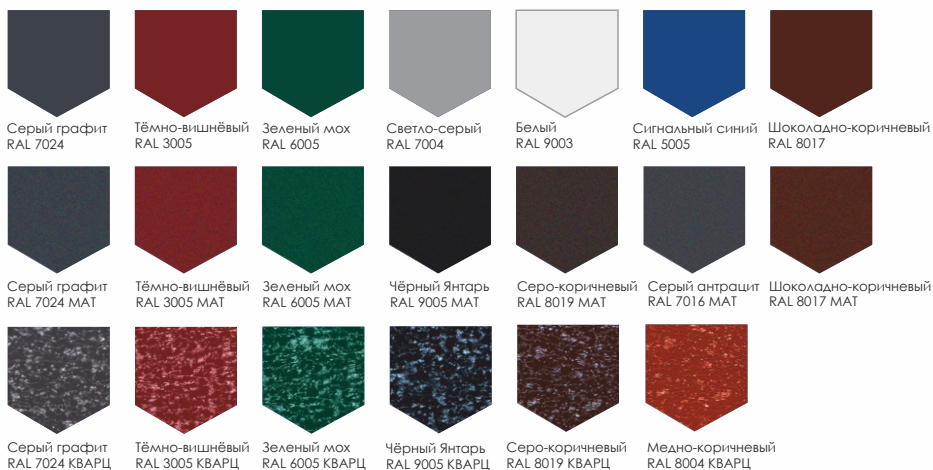

СРАВНЕНИЕ ПОКРЫТИЙ МЕТАЛЛОЧЕРЕПИЦЫ

Покрытие	ГЛЯНЕЦ	MAT	ExtraMatt	КВАРЦ	PuralMatt BT
Толщина металла, мм	0,45-0,5	0,45	0,5	0,5	0,5
Толщина покрытия, мк	25	25-30	30-35	35	50
Гарантия, лет	до 20	15	30	35	50
Вид	модульная/листовая				
Содержание цинка, г/м²	100-140	100-180	ZnMg 100= Zn180	225	275
Устойчивость к царапинам	standart		standart	max	max
Изготовитель металла	Россия		Ю.Корея		Европа

БАЗОВЫЕ ЦВЕТА И ПОКРЫТИЯ

ЭТАПЫ РАБОТЫ

1. 01 РАСЧЁТ
2. 02 ОПЛАТА
3. 03 ПРОИЗВОДСТВО
4. 04 УПАКОВКА
5. 05 ДОСТАВКА
6. 06 МОНТАЖ

Предварительный детальный расчёт с указанием всех характеристик изделий

Оплата заказа любым удобным способом

Изготовление продукции и комплектация заказа

Пузырчатая пленка и поддоны с деревянной обрешеткой обеспечивают сохранность при транспортировке

Доставка в любой регион Беларуси

Профессиональный монтаж или инструкция по монтажу