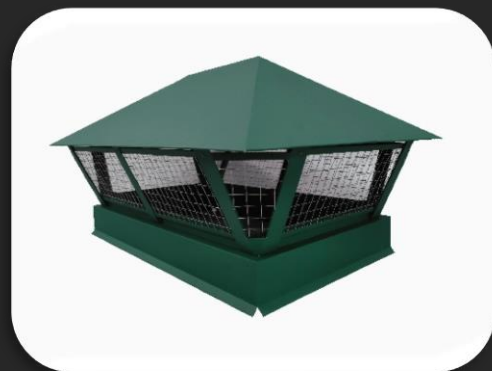

RAL 6005 (зеленый мох)