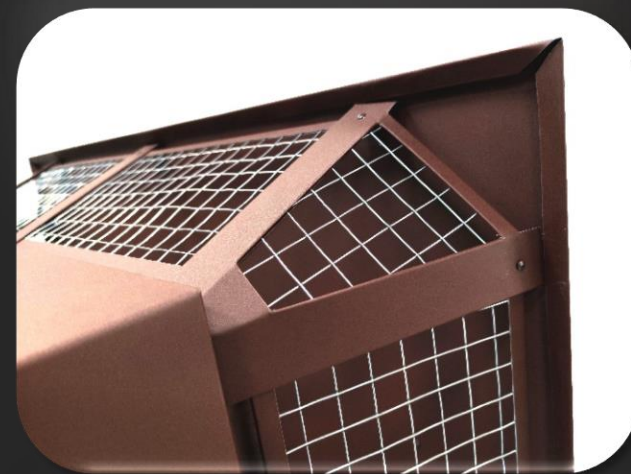

ДЫМНИК ProfiDvice: