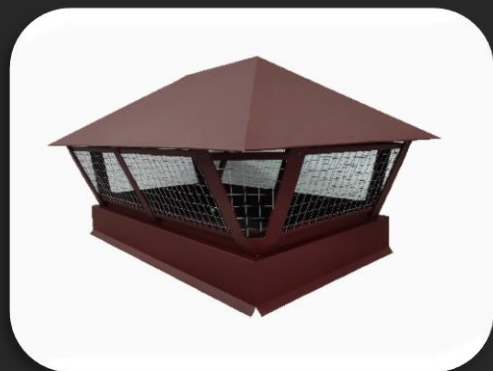

Цветовые решения:

RAL 3005 (красное вино)