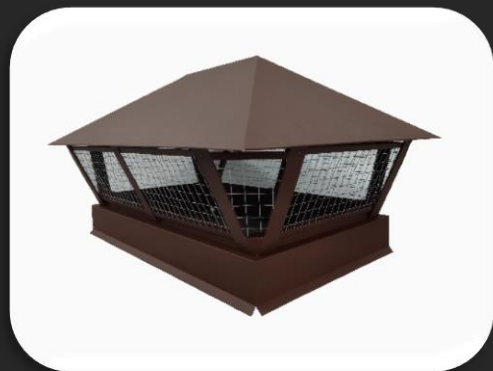

Цветовые решения:

RAL 3005 (красное вино)

RAL 6005 (зеленый мох)

RAL 7024 (мокрый асфальт)

RAL RR32 (темно-коричневый)

RAL 8017 (шоколад)

Так же возможно изготовление дымохода в любом другом цвете* с учетом пожелания клиента.